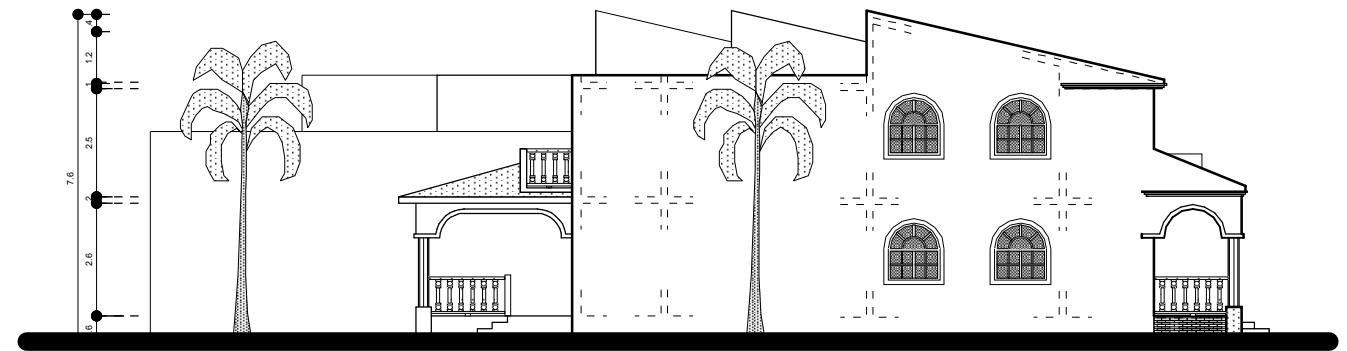

Elevación Frontal
Escala 1:75

Elevación Lateral Derecha
Escala 1:75

Elevación Lateral Izquierda
Escala 1:75

Elevación Posterior
Escala 1:75

Sección A - A'
Escala 1:75

Proyecto:
Apartamentos.

Ubicación: Luperón Hills, Luperón.

Propietario: Sr. Ted Pasquariello.

Diseño Arquitectónico:
Arq. Omar Castillo Díaz-Alejo.
Codia 16703

Revisado Por:

Escala: Indicada
Agosto del 2009.