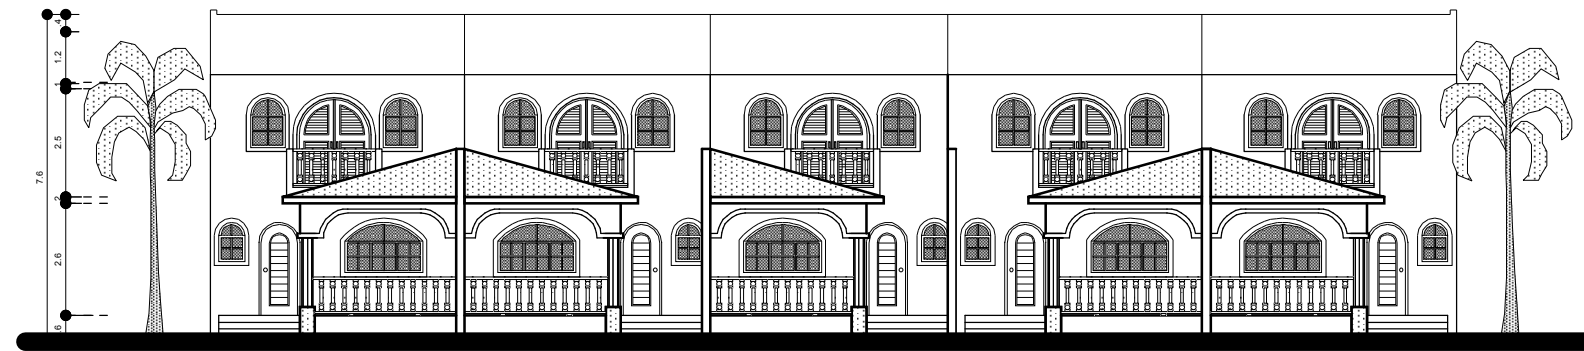

Elevación Frontal
Escala 1:75

Elevación Lateral Derecha
Escala 1:75

Elevación Lateral Izquierda
Escala 1:75

Elevación Posterior
Escala 1:75

Sección A - A'
Escala 1:75

Proyecto:
Apartamentos.

Ubicación: Luperón Hills, Luperón.

Propietario: Sr. Ted Pasquariello.

Diseño Arquitectónico:
Arq. Omar Castillo Díaz-Alejo.
Codia 16703

Revisado Por:

Escala: Indicada
Agosto del 2009.