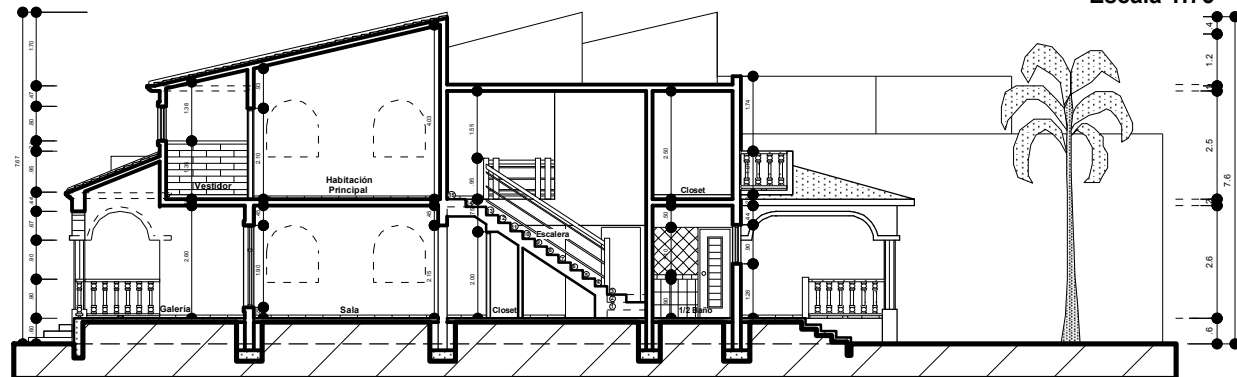

Elevación Frontal
Escala 1:75

Elevación Lateral Derecha
Escala 1:75

Elevación Lateral Izquierda
Escala 1:75

Elevación Posterior
Escala 1:75

Sección A - A'
Escala 1:75

Proyecto:
Apartamentos.

Ubicación: Luperón Hills, Luperón.

Propietario: Sr. Ted Pasquariello.

Diseño Arquitectónico:
Arq. Omar Castillo Díaz-Alejo.
Codia 16703

Revisado Por:

Escala: Indicada
Agosto del 2009.